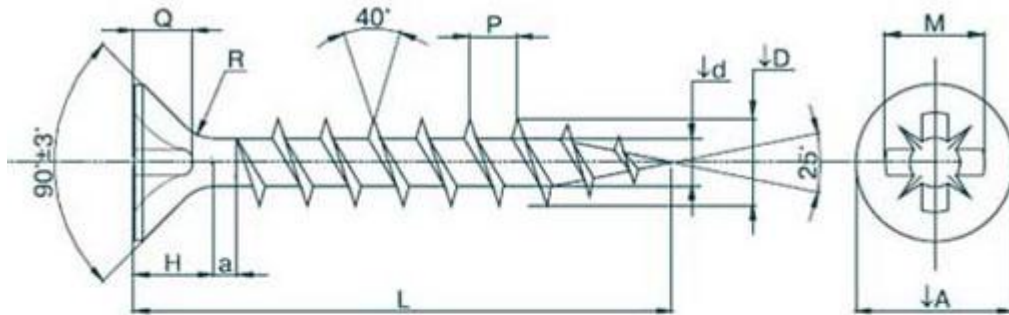

ВИНТ ЗА ДЪРВО PZ БЯЛ

	3,0	3,5	4,0	4,5	5,0	6,0
A	5,7-6,05	6,64-7,05	7,64-8,05	8,64-9,05	9,64-10,05	11,57-12,05
H	1,80	2,00	2,35	2,55	2,85	3,35
a	2,35	2,60	2,80	3,00	3,20	3,60
D	2,75-3,05	3,20-3,55	3,70-4,05	4,20-4,55	4,70-5,05	5,70-6,05
d	1,50-1,90	1,75-2,15	2,02-2,50	2,22-2,70	2,52-3,00	3,22-4,05
P	1,35	1,60	1,80	2,00	2,20	2,60
Q	1,60-2,11	1,76-2,16	2,05-2,51	2,46-3,02	2,99-3,55	2,99-3,55
M	3,00	4,00	4,40	4,80	5,30	6,60
	Pz1	Pz2	Pz2	Pz2	Pz2	Pz3